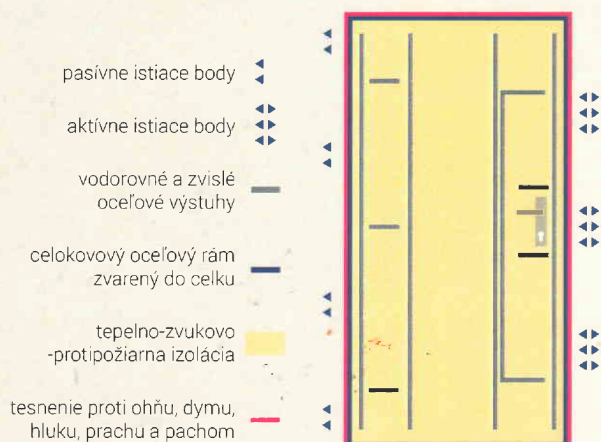

Zámková strana dverí je vystužená obdobným spôsobom špeciálnym omega profilom, ktorý je neoddeliteľne spojený zvarmi ku kovovému korpusu dverí. Je v ňom upevnený zámok

a prechádzajú nim aj aktívne istiace trojčapy. Tento dômyselný a tuhý konštrukčný celok, ktorým sa dvere FORNOX vyznačujú, poskytuje najvyššiu záruku odolnosti aktívnych istiacich bodov.

Vnútro dverí je vyplnené izoláciou s tepelno-zvukovo-požiarnymi vlastnosťami.

Povrch dverí tvorí vysoko odolná povrchová úprava dverí z MDF LAMINO, s dizajnom dreva, alebo v škále RAL. Polodrážka dverí má rovnaký dizajn a dvere pôsobia celkovo veľmi estetickým dojmom.

578 Orech VERSO

555 Dub SUNDAY

Antracit

344 Buk FIGURAL

570 Dub LUCKY

517 Dub NOMA

+ RAL farby

Kombinácie povrchových úprav

Kombinujte povrchovú úpravu dverí a zárubne podľa Vašich predstáv. Z chodby môžu byť nenápadné ako tie u susedov a z bytu podľa Vášho vkusu zladené s interiérom.

Vyberte si najvhodnejšiu kombináciu pre Vás.