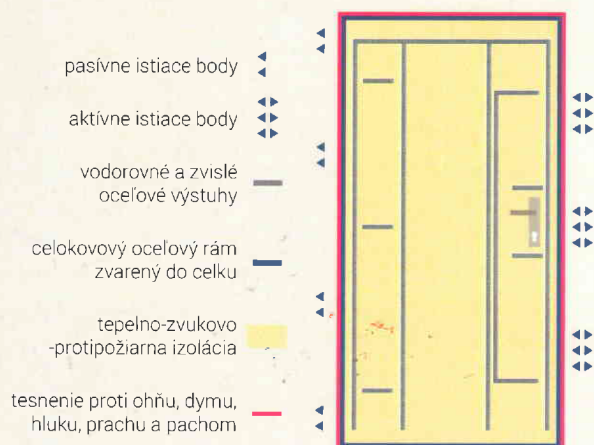

Zdvojené pasívne čapy na závesovej strane dverí zabráni prekonaniu páčením aj vyrazením. Sú pevne spojené s masívnou závesovou výstuhou, ktorá prechádza celou výškou dverí a je prizváraná ku kovovému korpusu dverí. Závesová výstuha dáva konštrukcii dverí extrémnu pevnosť a stabilitu.

Zámková strana dverí je vystužená obdobným spôsobom špeciálnym omega profilom, ktorý je neoddeliteľne spojený zvarmi ku kovovému korpusu dverí. Je v ňom upevnený zámok a prechádzajú nim aj aktívne istiace trojčapy. Tento dômyselný

Povrch dverí tvorí vysoko odolná povrchová úprava dverí z MDF LAMINO, s dizajnom dreva, alebo v škále RAL. Polodrážka dverí má rovnaký dizajn a dvere pôsobia celkovo veľmi estetickým dojmom.

Odolné EPDM tesnenie v polodrážke na dverách je protihlukové, protiprachové a protipachové.

Kombinácie povrchových úprav

Kombinujte povrchovú úpravu dverí a zárubne podľa Vašich predstáv. Z chodby môžu byť nenápadné ako tie u susedov a z bytu podľa Vášho vkusu zladené s interiérom.

Vyberte si najvhodnejšiu kombináciu pre Vás.